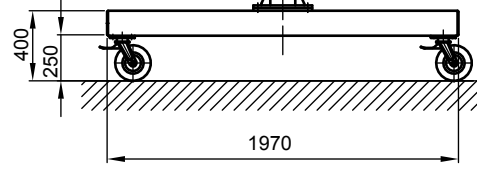

B - B

Kran	LPK 1000 kg x 5000 mm (Storlekar 2)
design bas	H2/B3
Insatsplats	inomhusanvändning
villkor i omgivningen	-5° C upp till +40° C, utan extra tillval
telfer + åkverk	GM 4 1000.5-2/HF 14
FEM grupp	2m / M5
tvärråk	manuell
lyft	1,3 / 5 m/min
total vikt	509 kg (därav telfer + åkverk 50 kg)
Driftspänning	3/PE ~50 Hz 400 V (TN-S)
total strömförbrukning	0,9 kW
Startström för spänningsfallsberäkning	11,5 A (I <sub>A_HU</sub> * cos phi)